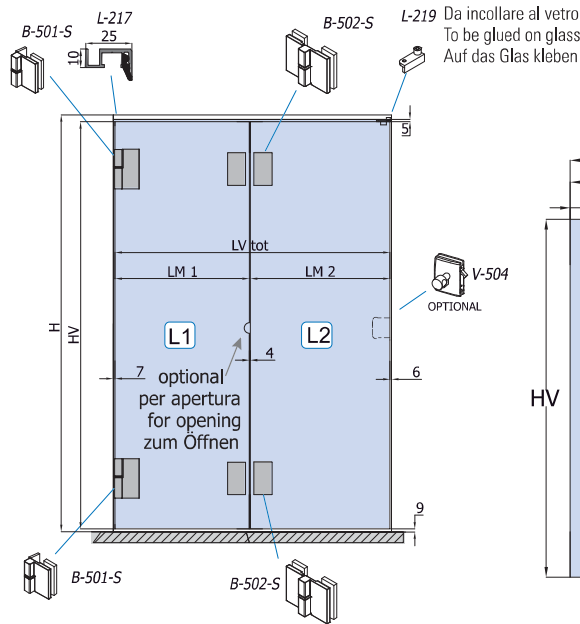

SOFFIETTINO

L-2650

SOFFIETTINO

L-2650 SET 1

€▶A.584

- Sistema per porta a soffietto 2 ante in vetro
- Sliding folding system for 2 glass panels
- Raumpartür für Ganzglastüren

- Indicare sempre il senso di apertura
- Please specify always opening direction
- Bitte immer öffnungsrichtung angeben

- L-217**
- Binario
 - Track profile
 - Laufschiene

€▶A.585

| Cod. | Fin./Fin./Oberf. |
|---------------|------------------|
| L-217-1000 mm | AN |
| L-217-MIS* | AN |

* disponibilità taglio a misura mm 1000→1200
* cut to size mm 1000→1200
* nach Mass geschnitten mm 1000→1200

- B-502 DX-S**
B-502 SX-S

- Cerniera destra/sinistra vetro/vetro
- Materiale: Zamak
- Right/left glass to glass hinge. Material: Zamak
- Band rechts/links Glas-Glas. Material: Zamak
- CR - NS

€▶A.586

xmc016

- B-501 DX-S**
B-501 SX-S
- Cerniera destra/sinistra vetro/muro Materiale: Zamak
 - Right/Left hinge wall to glass Material: Zamak
 - Band rechts/links Wand-Glas Material: Zamak
 - CR - NS

€▶A.587

xmc016