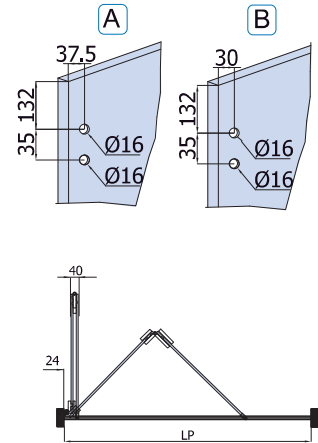

SOFFIETTINO

L-2650

SOFFIETTINO

L-2650 SET 1

€▶A.584

- Sistema per porta a soffietto 2 ante in vetro
- Sliding folding system for 2 glass panels
- Raumpartür für Ganzglastüren

- Indicare sempre il senso di apertura
- Please specify always opening direction
- Bitte immer öffnungsrichtung angeben

- L-217**
- Binario
 - Track profile
 - Laufschiene

€▶A.585

| Cod. | Fin./Fin./Oberf. |
|---------------|------------------|
| L-217-1000 mm | AN |
| L-217-MIS* | AN |

* disponibilità taglio a misura mm 1000→1200
* cut to size mm 1000→1200
* nach Mass geschnitten mm 1000→1200

- B-501 DX-S**
B-501 SX-S
- Cerniera destra/sinistra vetro/muro Materiale: Zamak
 - Right/Left hinge wall to glass Material: Zamak
 - Band rechts/links Wand-Glas Material: Zamak
 - CR - NS

€▶A.587

xmc016

- L-219**
- Guida superiore (da incollare al vetro)
 - Top guide (to be glued on glass)
 - Führung oben (auf das Glas kleben)
 - IX

€▶A.588

SOFFIETTINI

| Cod. | Fin. / Fin. / Oberf. | L-2650 SET 1 FIX | L-2650 SET 1-MIS |
|-----------------------|----------------------|------------------|------------------|
| L-217 L=1000 | AN | 1 | - |
| L-217-MIS L=1000→1200 | AN | - | 1 |
| B-501 DX/SX-S | NS / CR | 2 | 2 |
| B-502 DX/SX S | NS / CR | 2 | 2 |
| L-219 | - | 1 | 1 |