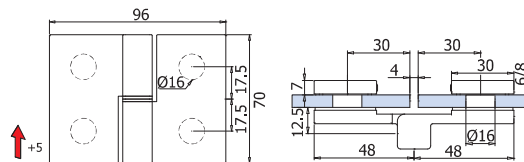

- L-217**
- Binario
 - Track profile
 - Laufschiene

€▶A.585

| Cod. | Fin./Fin./Oberf. |
|---------------|------------------|
| L-217-1000 mm | AN |
| L-217-MIS* | AN |

* disponibilità taglio a misura mm 1000→1200
* cut to size mm 1000→1200
* nach Mass geschnitten mm 1000→1200

- B-502 DX-S**
B-502 SX-S

- Cerniera destra/sinistra vetro/vetro
- Materiale: Zamak
- Right/left glass to glass hinge. Material: Zamak
- Band rechts/links Glas-Glas. Material: Zamak
- CR - NS

€▶A.586

xmc016

- B-501 DX-S**
B-501 SX-S
- Cerniera destra/sinistra vetro/muro Materiale: Zamak
 - Right/Left hinge wall to glass Material: Zamak
 - Band rechts/links Wand-Glas Material: Zamak
 - CR - NS

€▶A.587

xmc016