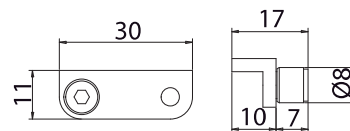

- L-217**
- Binario
 - Track profile
 - Laufschiene

€▶A.585

| Cod. | Fin./Fin./Oberf. |
|---------------|------------------|
| L-217-1000 mm | AN |
| L-217-MIS* | AN |

* disponibilità taglio a misura mm 1000→1200
* cut to size mm 1000→1200
* nach Mass geschnitten mm 1000→1200

- B-501 DX-S**
B-501 SX-S
- Cerniera destra/sinistra vetro/muro Materiale: Zamak
 - Right/Left hinge wall to glass Material: Zamak
 - Band rechts/links Wand-Glas Material: Zamak
 - CR - NS

€▶A.587

xmc016

- L-219**
- Guida superiore (da incollare al vetro)
 - Top guide (to be glued on glass)
 - Führung oben (auf das Glas kleben)
 - IX

€▶A.588

SOFFIETTINI

| Cod. | Fin. / Fin. / Oberf. | L-2650 SET 1 FIX | L-2650 SET 1-MIS |
|-----------------------|----------------------|------------------|------------------|
| L-217 L=1000 | AN | 1 | - |
| L-217-MIS L=1000→1200 | AN | - | 1 |
| B-501 DX/SX-S | NS / CR | 2 | 2 |
| B-502 DX/SX S | NS / CR | 2 | 2 |
| L-219 | - | 1 | 1 |