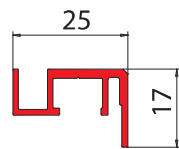

SOFFIETTINO

L-2650

SOFFIETTINO

L-2650 SET 1

€▶A.584

- Sistema per porta a soffietto 2 ante in vetro
- Sliding folding system for 2 glass panels
- Raumpartür für Ganzglastüren

- Indicare sempre il senso di apertura
- Please specify always opening direction
- Bitte immer öffnungsrichtung angeben

- L-217**
- Binario
 - Track profile
 - Laufschiene

€▶A.585

| Cod. | Fin./Fin./Oberf. |
|---------------|------------------|
| L-217-1000 mm | AN |
| L-217-MIS* | AN |

* disponibilità taglio a misura mm 1000→1200
* cut to size mm 1000→1200
* nach Mass geschnitten mm 1000→1200

- B-502 DX-S**
B-502 SX-S

- Cerniera destra/sinistra vetro/vetro
- Materiale: Zamak
- Right/left glass to glass hinge. Material: Zamak
- Band rechts/links Glas-Glas. Material: Zamak
- CR - NS

€▶A.586

xmc016

- B-501 DX-S**
B-501 SX-S
- Cerniera destra/sinistra vetro/muro Materiale: Zamak
 - Right/Left hinge wall to glass Material: Zamak
 - Band rechts/links Wand-Glas Material: Zamak
 - CR - NS

€▶A.587

xmc016