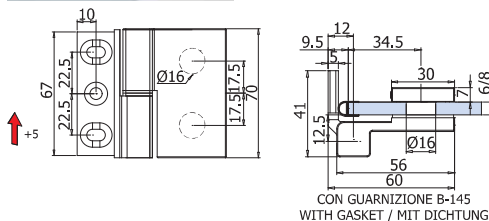

- L-217**
- Binario
 - Track profile
 - Laufschiene

€▶A.585

| Cod. | Fin./Fin./Oberf. |
|---------------|------------------|
| L-217-1000 mm | AN |
| L-217-MIS* | AN |

* disponibilità taglio a misura mm 1000→1200
* cut to size mm 1000→1200
* nach Mass geschnitten mm 1000→1200

- B-502 DX-S**
B-502 SX-S

- Cerniera destra/sinistra vetro/vetro
- Materiale: Zamak
- Right/left glass to glass hinge. Material: Zamak
- Band rechts/links Glas-Glas. Material: Zamak
- CR - NS

€▶A.586

xmc016

- B-501 DX-S**
B-501 SX-S
- Cerniera destra/sinistra vetro/muro Materiale: Zamak
 - Right/Left hinge wall to glass Material: Zamak
 - Band rechts/links Wand-Glas Material: Zamak
 - CR - NS

€▶A.587

xmc016

- L-219**
- Guida superiore (da incollare al vetro)
 - Top guide (to be glued on glass)
 - Führung oben (auf das Glas kleben)
 - IX

€▶A.588

SOFFIETTINI

| Cod. | Fin. / Fin. / Oberf. | L-2650 SET 1 FIX | L-2650 SET 1-MIS |
|-----------------------|----------------------|------------------|------------------|
| L-217 L=1000 | AN | 1 | - |
| L-217-MIS L=1000→1200 | AN | - | 1 |
| B-501 DX/SX-S | NS / CR | 2 | 2 |
| B-502 DX/SX S | NS / CR | 2 | 2 |
| L-219 | - | 1 | 1 |