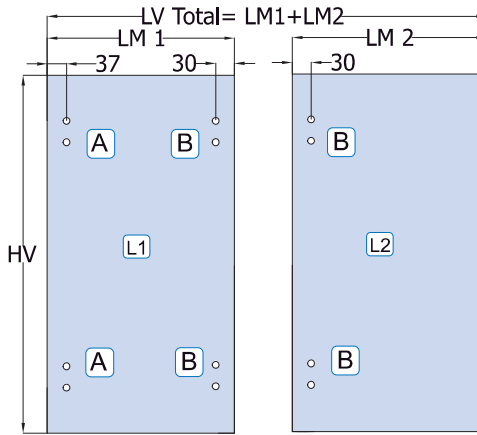

SOFFIETTINO

L-2650

SOFFIETTINO

L-2650 SET 1

€▶A.584

- Sistema per porta a soffietto 2 ante in vetro
- Sliding folding system for 2 glass panels
- Raumpartür für Ganzglastüren

- Indicare sempre il senso di apertura
- Please specify always opening direction
- Bitte immer öffnungsrichtung angeben

- L-217**
- Binario
 - Track profile
 - Laufschiene

€▶A.585

| Cod. | Fin./Fin./Oberf. |
|---------------|------------------|
| L-217-1000 mm | AN |
| L-217-MIS* | AN |

* disponibilità taglio a misura mm 1000→1200
* cut to size mm 1000→1200
* nach Mass geschnitten mm 1000→1200

- B-502 DX-S**
B-502 SX-S

- Cerniera destra/sinistra vetro/vetro
- Materiale: Zamak
- Right/left glass to glass hinge. Material: Zamak
- Band rechts/links Glas-Glas. Material: Zamak
- CR - NS

€▶A.586

xmc016

- B-501 DX-S**
B-501 SX-S
- Cerniera destra/sinistra vetro/muro Materiale: Zamak
 - Right/Left hinge wall to glass Material: Zamak
 - Band rechts/links Wand-Glas Material: Zamak
 - CR - NS

€▶A.587

xmc016