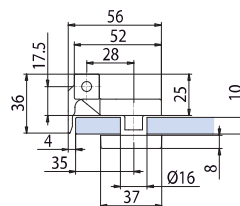

xme235c

L-220

- Cerniera a scatto vetro/vetro, senza viti a vista
 - Glass to glass clicking hinge, with not visible screws
 - Türband Glas-Glas ohne sichtbaren Schrauben
- CP - NS - CR

€▶A.582

xfb-076

V-709

- Cerniera verticale Libra con aletta fissaggio
 - Side Hinge Libra with fixing plate
 - Band Libra mit Anschraubplatte
- CP - NS - CR

€▶A.581

xla217

L-217

- Binario
- Track profile
- Laufschiene

Cod.	Fin./Fin./Oberf.
L-217-1000 mm	AN
L-217-MIS*	AN

* disponibilità taglio a misura mm 1000→1200
* cut to size mm 1000→1200
* nach Mass geschritten mm 1000→1200

€▶A.580

L-219

- Guida superiore (da incollare al vetro)
 - Top guide (to be glued on glass)
 - Führung oben (auf das Glas kleben)
- IX