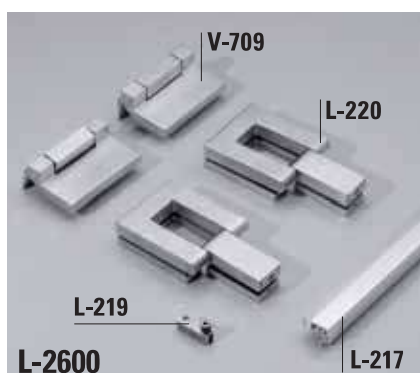

xme235c

L-220

- Cerniera a scatto vetro/vetro, senza viti a vista
 - Glass to glass clicking hinge, with not visible screws
 - Türband Glas-Glas ohne sichtbaren Schrauben
- CP - NS - CR

€▶A.582

xfb-076

V-709

- Cerniera verticale Libra con aletta fissaggio
 - Side Hinge Libra with fixing plate
 - Band Libra mit Anschraubplatte
- CP - NS - CR

€▶A.581

xla217

L-217

- Binario
- Track profile
- Laufschiene

Cod.	Fin./Fin./Oberf.
L-217-1000 mm	AN
L-217-MIS*	AN

* disponibilità taglio a misura mm 1000→1200
* cut to size mm 1000→1200
* nach Mass geschritten mm 1000→1200

€▶A.580

L-219

- Guida superiore (da incollare al vetro)
 - Top guide (to be glued on glass)
 - Führung oben (auf das Glas kleben)
- IX