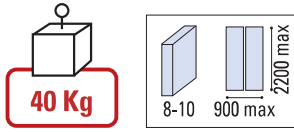

SOFFIETTINO

L-2600

L-2600 SET 1

€▶A.479

- Sistema per porta a soffietto 2 ante in vetro
- Sliding folding system for 2 glass panels
- Raumpartür für Ganzglastüren

Da incollare al vetro
To be glued on glass
Auf das Glas kleben