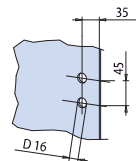

B) Lavorazione vetro alternativa
Alternative glass preparation
Alternativ Glasbearbeitung

Senza guida a pavimento
Without floor guide
Ohne Bodenführung

$$\begin{aligned} LV &= LP - 14 \\ LM1 &= (LV \text{ tot}/2) - 11 \\ LM2 &= (LV \text{ tot}/2) + 11 \end{aligned}$$

xme235c

L-220

- Cerniera a scatto vetro/vetro, senza viti a vista
 - Glass to glass clicking hinge, with not visible screws
 - Türband Glas-Glas ohne sichtbaren Schrauben
- CP - NS - CR

€▶A.582

xfb-076

V-709

- Cerniera verticale Libra con aletta fissaggio
 - Side Hinge Libra with fixing plate
 - Band Libra mit Anschraubplatte
- CP - NS - CR

€▶A.581

xla217

L-217

- Binario
- Track profile
- Laufschiene

Cod.	Fin./Fin./Oberf.
L-217-1000 mm	AN
L-217-MIS*	AN

* disponibilità taglio a misura mm 1000→1200
* cut to size mm 1000→1200
* nach Mass geschritten mm 1000→1200

€▶A.580

L-219

- Guida superiore (da incollare al vetro)
 - Top guide (to be glued on glass)
 - Führung oben (auf das Glas kleben)
- IX