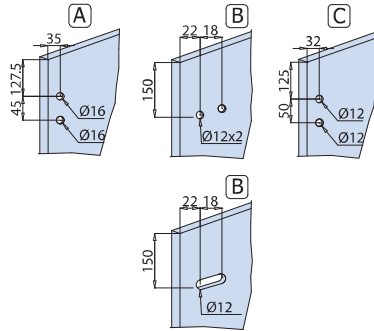

B) Lavorazione vetro alternativa
Alternative glass preparation
Alternativ Glasbearbeitung

Senza guida a pavimento
Without floor guide
Ohne Bodenführung

$$\begin{aligned} LV &= LP - 14 \\ LM1 &= (LV \text{ tot}/2) - 11 \\ LM2 &= (LV \text{ tot}/2) + 11 \end{aligned}$$

xme235c

L-220

- Cerniera a scatto vetro/vetro, senza viti a vista
 - Glass to glass clicking hinge, with not visible screws
 - Türband Glas-Glas ohne sichtbaren Schrauben
- CP - NS - CR

€▶A.582

xfb-076

V-709

- Cerniera verticale Libra con aletta fissaggio
 - Side Hinge Libra with fixing plate
 - Band Libra mit Anschraubplatte
- CP - NS - CR

€▶A.581

xla217

L-217

- Binario
- Track profile
- Laufschiene

Cod.	Fin./Fin./Oberf.
L-217-1000 mm	AN
L-217-MIS*	AN

* disponibilità taglio a misura mm 1000→1200
* cut to size mm 1000→1200
* nach Mass geschritten mm 1000→1200

€▶A.580

L-219

- Guida superiore (da incollare al vetro)
 - Top guide (to be glued on glass)
 - Führung oben (auf das Glas kleben)
- IX