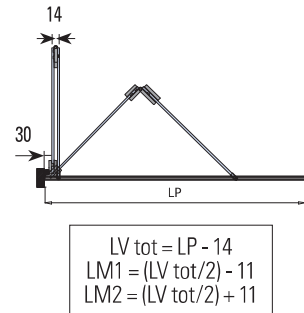

B) Lavorazione vetro alternativa
Alternative glass preparation
Alternativ Glasbearbeitung

Senza guida a pavimento
Without floor guide
Ohne Bodenführung

$$\begin{aligned} LV &= LP - 14 \\ LM1 &= (LV \text{ tot}/2) - 11 \\ LM2 &= (LV \text{ tot}/2) + 11 \end{aligned}$$

xme235c

L-220

- Cerniera a scatto vetro/vetro, senza viti a vista
 - Glass to glass clicking hinge, with not visible screws
 - Türband Glas-Glas ohne sichtbaren Schrauben
- CP - NS - CR

€▶A.582

xfb-076

V-709

- Cerniera verticale Libra con aletta fissaggio
 - Side Hinge Libra with fixing plate
 - Band Libra mit Anschraubplatte
- CP - NS - CR

€▶A.581

xla217

L-217

- Binario
- Track profile
- Laufschiene

Cod.	Fin./Fin./Oberf.
L-217-1000 mm	AN
L-217-MIS*	AN

* disponibilità taglio a misura mm 1000→1200
* cut to size mm 1000→1200
* nach Mass geschritten mm 1000→1200

€▶A.580

L-219

- Guida superiore (da incollare al vetro)
 - Top guide (to be glued on glass)
 - Führung oben (auf das Glas kleben)
- IX