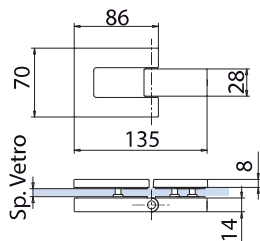

B) Lavorazione vetro alternativa
Alternative glass preparation
Alternativ Glasbearbeitung

Senza guida a pavimento
Without floor guide
Ohne Bodenführung

$$\begin{aligned} LV &= LP - 14 \\ LM1 &= (LV \text{ tot}/2) - 11 \\ LM2 &= (LV \text{ tot}/2) + 11 \end{aligned}$$

xme235c

L-220

- Cerniera a scatto vetro/vetro, senza viti a vista
 - Glass to glass clicking hinge, with not visible screws
 - Türband Glas-Glas ohne sichtbaren Schrauben
- CP - NS - CR

€▶A.582

xfb-076

V-709

- Cerniera verticale Libra con aletta fissaggio
 - Side Hinge Libra with fixing plate
 - Band Libra mit Anschraubplatte
- CP - NS - CR

€▶A.581

xla217

L-217

- Binario
- Track profile
- Laufschiene

Cod.	Fin./Fin./Oberf.
L-217-1000 mm	AN
L-217-MIS*	AN

* disponibilità taglio a misura mm 1000→1200
* cut to size mm 1000→1200
* nach Mass geschritten mm 1000→1200

€▶A.580

L-219

- Guida superiore (da incollare al vetro)
 - Top guide (to be glued on glass)
 - Führung oben (auf das Glas kleben)
- IX