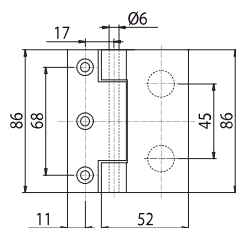

xme235c

L-220

- Cerniera a scatto vetro/vetro, senza viti a vista
 - Glass to glass clicking hinge, with not visible screws
 - Türband Glas-Glas ohne sichtbaren Schrauben
- CP - NS - CR

€▶A.582

xfb-076

V-709

- Cerniera verticale Libra con aletta fissaggio
 - Side Hinge Libra with fixing plate
 - Band Libra mit Anschraubplatte
- CP - NS - CR

€▶A.581

xla217

L-217

- Binario
- Track profile
- Laufschiene

Cod.	Fin./Fin./Oberf.
L-217-1000 mm	AN
L-217-MIS*	AN

* disponibilità taglio a misura mm 1000→1200
* cut to size mm 1000→1200
* nach Mass geschritten mm 1000→1200

€▶A.580

L-219

- Guida superiore (da incollare al vetro)
 - Top guide (to be glued on glass)
 - Führung oben (auf das Glas kleben)
- IX