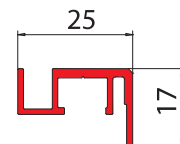

- Cerniera verticale Libra con aletta fissaggio
 - Side Hinge Libra with fixing plate
 - Band Libra mit Anschraubplatte
- CP - NS - CR

€▶A.581

xla217

L-217

- Binario
- Track profile
- Laufschiene

Cod.	Fin./Fin./Oberf.
L-217-1000 mm	AN
L-217-MIS*	AN

* disponibilità taglio a misura mm 1000→1200
* cut to size mm 1000→1200
* nach Mass geschritten mm 1000→1200

€▶A.580

L-219

- Guida superiore (da incollare al vetro)
 - Top guide (to be glued on glass)
 - Führung oben (auf das Glas kleben)
- IX