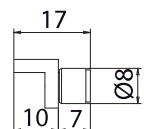

- Cerniera verticale Libra con aletta fissaggio
 - Side Hinge Libra with fixing plate
 - Band Libra mit Anschraubplatte
- CP - NS - CR

€▶A.581

xla217

L-217

- Binario
- Track profile
- Laufschiene

Cod.	Fin./Fin./Oberf.
L-217-1000 mm	AN
L-217-MIS*	AN

* disponibilità taglio a misura mm 1000→1200
* cut to size mm 1000→1200
* nach Mass geschritten mm 1000→1200

€▶A.580

L-219

- Guida superiore (da incollare al vetro)
 - Top guide (to be glued on glass)
 - Führung oben (auf das Glas kleben)
- IX

€▶A.583

SOFIETTINI

Cod.	Fin. / Fin. / Oberf.	L-2600 SET 1 FIX	L-2600 SET 1-MIS
L-217 L=1000	AN	1	-
L-217-MIS L=1000→1200	AN	-	1
L-220	CP / NS / CR	2	2
V-709	CP / NS / CR	2	2
L-219	-	1	1