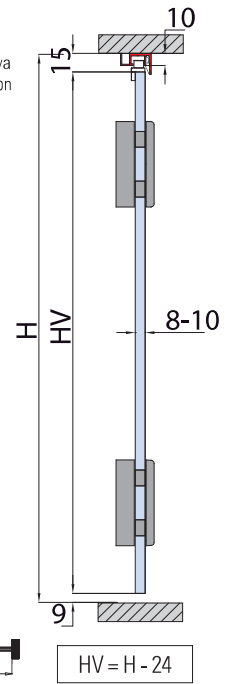

SOFFIETTINO

L-2600

L-2600 SET 1

€▶A.479

- Sistema per porta a soffietto 2 ante in vetro
- Sliding folding system for 2 glass panels
- Raumpartür für Ganzglastüren

Da incollare al vetro
To be glued on glass
Auf das Glas kleben

B) Lavorazione vetro alternativa
Alternative glass preparation
Alternativ Glasbearbeitung

Senza guida a pavimento
Without floor guide
Ohne Bodenführung

$$\begin{aligned} LV &= LP - 14 \\ LM1 &= (LV \text{ tot}/2) - 11 \\ LM2 &= (LV \text{ tot}/2) + 11 \end{aligned}$$

- Cerniera verticale Libra con aletta fissaggio
 - Side Hinge Libra with fixing plate
 - Band Libra mit Anschraubplatte
- CP - NS - CR

€▶A.581

xla217

L-217

- Binario
- Track profile
- Laufschiene

Cod.	Fin./Fin./Oberf.
L-217-1000 mm	AN
L-217-MIS*	AN

* disponibilità taglio a misura mm 1000→1200
* cut to size mm 1000→1200
* nach Mass geschritten mm 1000→1200

€▶A.580

L-219

- Guida superiore (da incollare al vetro)
 - Top guide (to be glued on glass)
 - Führung oben (auf das Glas kleben)
- IX