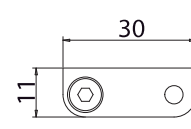

- Cerniera verticale Libra con aletta fissaggio
 - Side Hinge Libra with fixing plate
 - Band Libra mit Anschraubplatte
- CP - NS - CR

€▶A.581

xla217

L-217

- Binario
- Track profile
- Laufschiene

Cod.	Fin./Fin./Oberf.
L-217-1000 mm	AN
L-217-MIS*	AN

* disponibilità taglio a misura mm 1000→1200
* cut to size mm 1000→1200
* nach Mass geschritten mm 1000→1200

€▶A.580

L-219

- Guida superiore (da incollare al vetro)
 - Top guide (to be glued on glass)
 - Führung oben (auf das Glas kleben)
- IX

€▶A.583

SOFIETTINI

Cod.	Fin. / Fin. / Oberf.	L-2600 SET 1 FIX	L-2600 SET 1-MIS
L-217 L=1000	AN	1	-
L-217-MIS L=1000→1200	AN	-	1
L-220	CP / NS / CR	2	2
V-709	CP / NS / CR	2	2
L-219	-	1	1