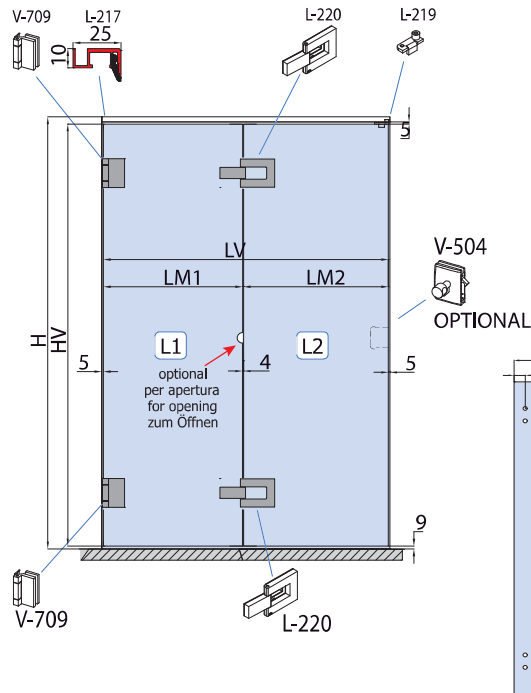

SOFFIETTINO

L-2600

L-2600 SET 1

€▶A.479

- Sistema per porta a soffietto 2 ante in vetro
- Sliding folding system for 2 glass panels
- Raumpartür für Ganzglastüren

Da incollare al vetro
To be glued on glass
Auf das Glas kleben

B) Lavorazione vetro alternativa
Alternative glass preparation
Alternativ Glasbearbeitung

Senza guida a pavimento
Without floor guide
Ohne Bodenführung

$$\begin{aligned} LV &= LP - 14 \\ LM1 &= (LV \text{ tot}/2) - 11 \\ LM2 &= (LV \text{ tot}/2) + 11 \end{aligned}$$

- Cerniera verticale Libra con aletta fissaggio
 - Side Hinge Libra with fixing plate
 - Band Libra mit Anschraubplatte
- CP - NS - CR

€▶A.581

xla217

L-217

- Binario
- Track profile
- Laufschiene

Cod.	Fin./Fin./Oberf.
L-217-1000 mm	AN
L-217-MIS*	AN

* disponibilità taglio a misura mm 1000→1200
* cut to size mm 1000→1200
* nach Mass geschritten mm 1000→1200

€▶A.580

L-219

- Guida superiore (da incollare al vetro)
 - Top guide (to be glued on glass)
 - Führung oben (auf das Glas kleben)
- IX