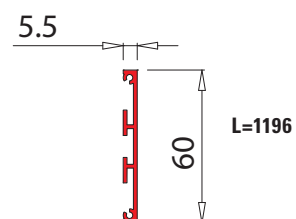

TECHNICAL

V-8202

- Veletta per binario
 - Cover profile for track profile
 - Profilabdeckung für Laufschiene
- AN - IXE

€▶A.327

V-8203

€▶A.326

- Profilo inferiore compreso di guarnizione
 - Bottom profile with gasket
 - Unteres Profil mit Dichtung
- AN - IXE