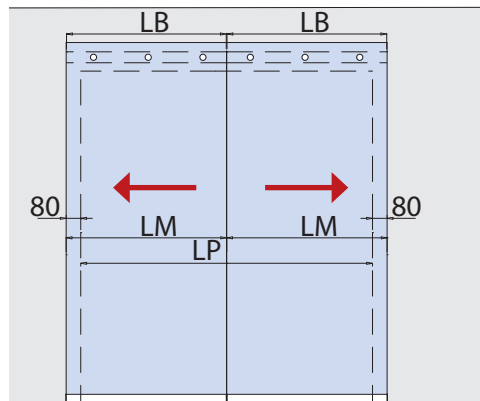

$$LM = LP + (80 + 80) / 2$$

$$LB = LM - 4$$

LAVORAZIONE VETRO GLASS PREPARATION GLASBEARBEITUNG

xme525B

COMPONENTI / COMPONENTS / EINZELTEILE ▶ 102

Cod.	Fin. / Fin. / Oberf.	V-8200 SET 1 FIX	V-8200 SET 2 FIX
V-8200 L=1192 mm	AN	1	2
V-8203 L=1200 mm	AN / IXE	1	2
V-8202 L=1196 mm	AN / IXE	1	2
V-8201	AN / NS	1	2
V-8204	AN / IXE	1	2

MOOVI SOFT-CLOSE

V-8250

$$HM = H + (130 - 37)$$

V-8250 SET 1

€▶A.323

- Set per 1 anta scorrevole, fissaggio a parete
- Sliding door set, wall installation
- Schiebetürset 1-flügelig, Wandmontage

$$LM = LP + (80 + 50)$$

$$LB = LM - 4$$

V-8250 SET 2

€▶A.324

- Set per 2 ante scorrevoli, fissaggio a parete
- Sliding doors set, wall installation
- Schiebetürset 2-flügelig, Wandmontage

$$LM = LP + (80 + 80) / 2$$

$$LB = LM - 4$$