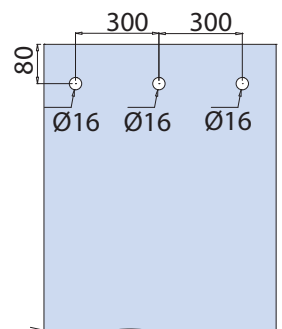

- Set per 1 anta scorrevole, fissaggio a parete
- Sliding door set, wall installation
- Schiebetürset 1-flügelig, Wandmontage

$$LM = LP + (80 + 50)$$

$$LB = LM - 4$$

V-8200 SET 2

€▶A.322

- Set per 2 ante scorrevoli, fissaggio a parete
- Sliding doors set, wall installation
- Schiebetürset 2-flügelig, Wandmontage

$$LM = LP + (80 + 80) / 2$$

$$LB = LM - 4$$

LAVORAZIONE VETRO GLASS PREPARATION GLASBEARBEITUNG

xme525B

COMPONENTI / COMPONENTS / EINZELTEILE ▶ 102

Cod.	Fin. / Fin. / Oberf.	V-8200 SET 1 FIX	V-8200 SET 2 FIX
V-8200 L=1192 mm	AN	1	2
V-8203 L=1200 mm	AN / IXE	1	2
V-8202 L=1196 mm	AN / IXE	1	2
V-8201	AN / NS	1	2
V-8204	AN / IXE	1	2