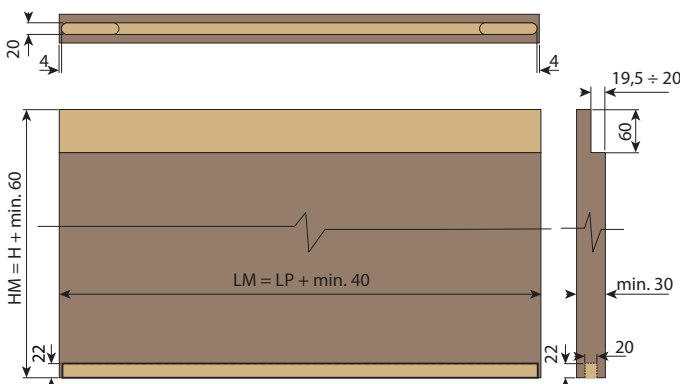

V-8240

$HM = H + \text{min } 60$
Con binario incassato
With embedded rail
Mit versenkter Schiene

$HM = H + \text{min } 60$
Con binario esterno
With external rail
Mit aufliegender Schiene

TECHNICAL

- HM** = H + Min. 60 mm
- Y** = LM - Min. 170 mm
- Z** = 0 ÷ 150 mm (min ÷ max)
- S** = Min. 20 mm
- LM** = LP + 170 mm + S - Z / (LM min = 626 mm)
- T** = LM - LP - S
- K** = LP - Z
- X** = 85 mm
- Q** = LM - Z
- H2** = 10 + HM - 13 mm

V-8240 SET 1

€ A.331

- Set per 1 anta scorrevole, fissaggio a parete
- Sliding door set, wall installation
- Schiebetürset für 1 flg, Wandmontage

V-8240 SET 2

€ A.332

- Set per 2 ante scorrevoli, fissaggio a parete
- Sliding doors set, wall installation
- Schiebetürset für 2 flg, Wandmontage