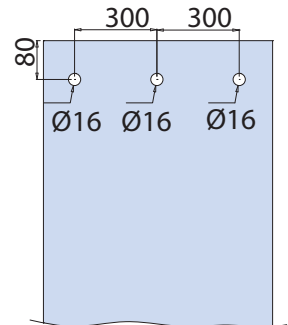

LAVORAZIONE VETRO GLASS PREPARATION GLASBEARBEITUNG

TECHNICAL

xme525A