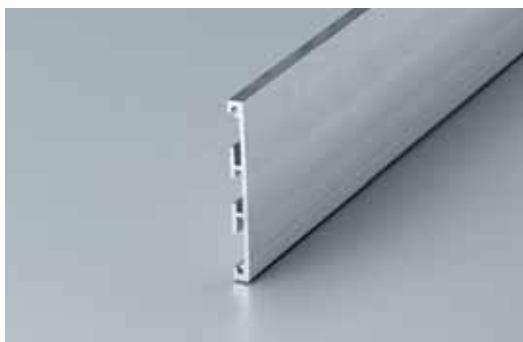

TECHNICAL

V-8202

1. Veletta per binario
   - Cover profile for track profile
   - Profilabdeckung für Laufschiene
2. AN - IXE

€▶A.327