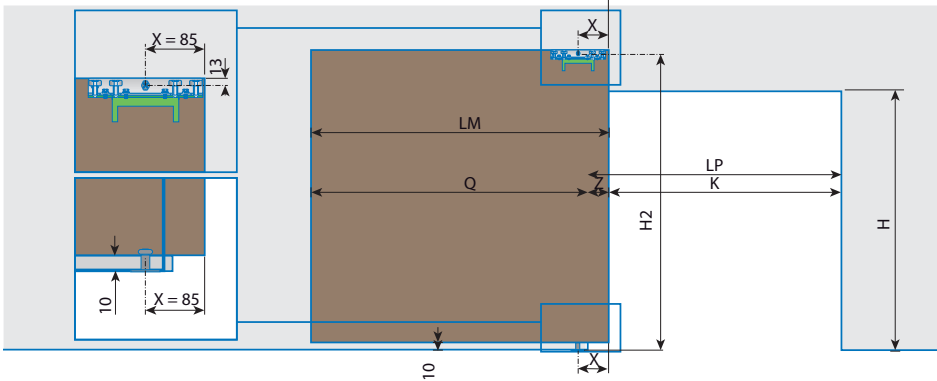

V-8240

$HM = H + \text{min } 60$
Con binario incassato
With embedded rail
Mit versenkter Schiene

$HM = H + \text{min } 60$
Con binario esterno
With external rail
Mit aufliegender Schiene

TECHNICAL

- HM** = H + Min. 60 mm
- Y** = LM - Min. 170 mm
- Z** = 0 ÷ 150 mm (min ÷ max)
- S** = Min. 20 mm
- LM** = LP + 170 mm + S - Z / (LM min = 626 mm)
- T** = LM - LP - S
- K** = LP - Z
- X** = 85 mm
- Q** = LM - Z
- H2** = 10 + HM - 13 mm

V-8240 SET 1

€ A.331

- Set per 1 anta scorrevole, fissaggio a parete
- Sliding door set, wall installation
- Schiebetürset für 1 flg, Wandmontage

V-8240 SET 2

€ A.332

- Set per 2 ante scorrevoli, fissaggio a parete
- Sliding doors set, wall installation
- Schiebetürset für 2 flg, Wandmontage