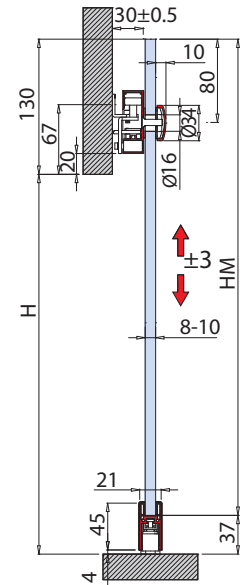

- Set per 1 anta scorrevole, fissaggio a parete
- Sliding door set, wall installation
- Schiebetürset 1-flügelig, Wandmontage

$$LM = LP + (80 + 50)$$

$$LB = LM - 4$$

V-8200 SET 2

€▶A.322

- Set per 2 ante scorrevoli, fissaggio a parete
- Sliding doors set, wall installation
- Schiebetürset 2-flügelig, Wandmontage

$$LM = LP + (80 + 80) / 2$$

$$LB = LM - 4$$

LAVORAZIONE VETRO GLASS PREPARATION GLASBEARBEITUNG

xme525B

COMPONENTI / COMPONENTS / EINZELTEILE ▶ 102

Cod.	Fin. / Fin. / Oberf.	V-8200 SET 1 FIX	V-8200 SET 2 FIX
V-8200 L=1192 mm	AN	1	2
V-8203 L=1200 mm	AN / IXE	1	2
V-8202 L=1196 mm	AN / IXE	1	2
V-8201	AN / NS	1	2
V-8204	AN / IXE	1	2

MOOVI SOFT-CLOSE

V-8250

$$HM = H + (130 - 37)$$

V-8250 SET 1

€▶A.323

- Set per 1 anta scorrevole, fissaggio a parete
- Sliding door set, wall installation
- Schiebetürset 1-flügelig, Wandmontage

$$LM = LP + (80 + 50)$$