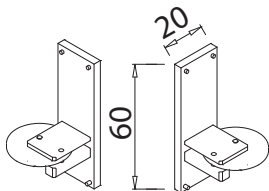

TECHNICAL

V-8202

1. Veletta per binario
   - Cover profile for track profile
   - Profilabdeckung für Laufschiene
2. AN - IXE

€▶A.327