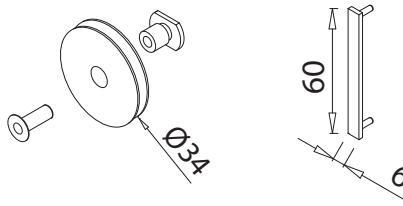

TECHNICAL

V-8202

- Veletta per binario
 - Cover profile for track profile
 - Profilabdeckung für Laufschiene
- AN - IXE

€▶A.327

V-8203

€▶A.326

- Profilo inferiore compreso di guarnizione
 - Bottom profile with gasket
 - Unteres Profil mit Dichtung
- AN - IXE

V-8201

€▶A.328

- Set 3 pz punti di fissaggio per 1 anta e tappi laterali per veletta V-8202
 - Set 3 pcs fixing points for 1 panel and endcaps for cover profile V-8202
 - Set 3 Stk Punkthalterungen für 1 Flügel und Endkappen für Abdeckung V-8202
- AN - NS