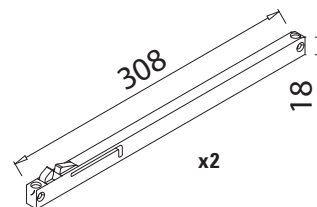

TECHNICAL

V-8202

1. Veletta per binario
   - Cover profile for track profile
   - Profilabdeckung für Laufschiene
2. AN - IXE

€▶A.327