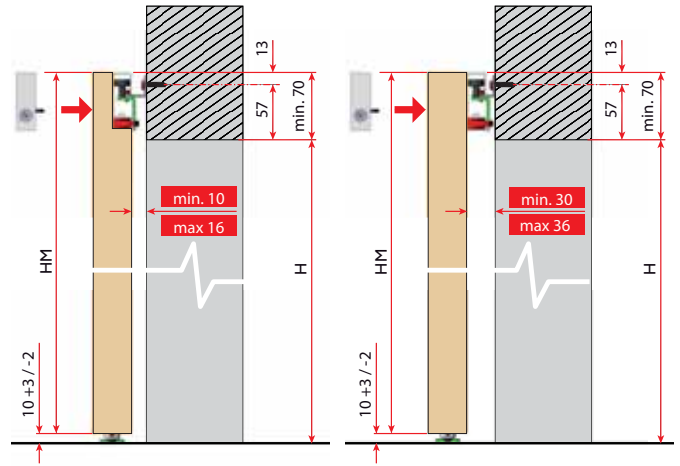

TECHNICAL

V-8251

€▶A.330

- Set 3 pz punti di fissaggio per 1 anta per sistema V-8250
 - Set 3 pcs fixing points for 1 panel for system V-8250
 - Set 3 Stk Punkthalterungen für 1 Flügel für System V-8250
- AN - NS

V-8204

€▶A.329

- Paio tappi per profilo inferiore V-8203
- Pair endcaps for bottom profile V-8203
- Paar Endkappen für unteres Profil V-8203

MOOVI SOFT-CLOSE

PER PORTA IN LEGNO
FOR WOODEN DOORS
FÜR HOLZTÜREN

V-8240

$HM = H + \text{min } 60$
Con binario incassato
With embedded rail
Mit versenkter Schiene

$HM = H + \text{min } 60$
Con binario esterno
With external rail
Mit aufliegender Schiene

TECHNICAL

- HM** = H + Min. 60 mm
- Y** = LM - Min. 170 mm
- Z** = 0 ÷ 150 mm (min ÷ max)
- S** = Min. 20 mm
- LM** = LP + 170 mm + S - Z / (LM min = 626 mm)
- T** = LM - LP - S
- K** = LP - Z
- X** = 85 mm
- Q** = LM - Z
- H2** = 10 + HM - 13 mm