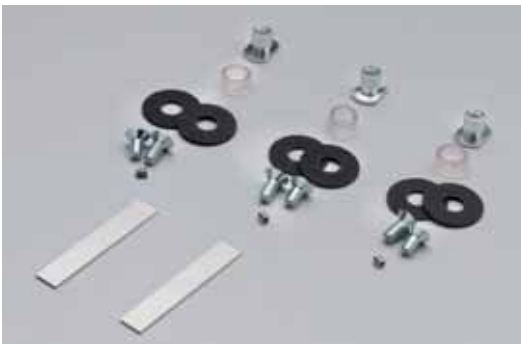

TECHNICAL

V-8202

- Veletta per binario
 - Cover profile for track profile
 - Profilabdeckung für Laufschiene
- AN - IXE

€▶A.327

V-8203

€▶A.326

- Profilo inferiore compreso di guarnizione
 - Bottom profile with gasket
 - Unteres Profil mit Dichtung
- AN - IXE

V-8201

€▶A.328

- Set 3 pz punti di fissaggio per 1 anta e tappi laterali per veletta V-8202
 - Set 3 pcs fixing points for 1 panel and endcaps for cover profile V-8202
 - Set 3 Stk Punkthalterungen für 1 Flügel und Endkappen für Abdeckung V-8202
- AN - NS