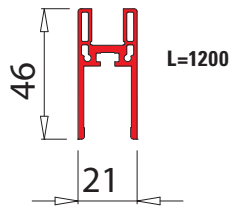

TECHNICAL

V-8202

- Veletta per binario
 - Cover profile for track profile
 - Profilabdeckung für Laufschiene
- AN - IXE

€▶A.327

V-8203

€▶A.326

- Profilo inferiore compreso di guarnizione
 - Bottom profile with gasket
 - Unteres Profil mit Dichtung
- AN - IXE

V-8201

€▶A.328

- Set 3 pz punti di fissaggio per 1 anta e tappi laterali per veletta V-8202
 - Set 3 pcs fixing points for 1 panel and endcaps for cover profile V-8202
 - Set 3 Stk Punkthalterungen für 1 Flügel und Endkappen für Abdeckung V-8202
- AN - NS