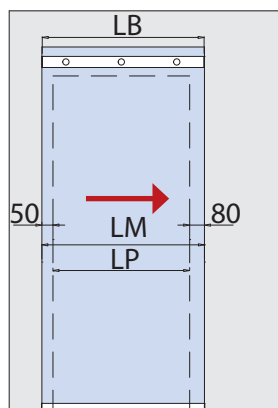

- Set per 1 anta scorrevole, fissaggio a parete
- Sliding door set, wall installation
- Schiebetürset 1-flügelig, Wandmontage

$$LM = LP + (80 + 50)$$

$$LB = LM - 4$$

V-8200 SET 2

€▶A.322

- Set per 2 ante scorrevoli, fissaggio a parete
- Sliding doors set, wall installation
- Schiebetürset 2-flügelig, Wandmontage

$$LM = LP + (80 + 80) / 2$$

$$LB = LM - 4$$

LAVORAZIONE VETRO GLASS PREPARATION GLASBEARBEITUNG

xme525B

COMPONENTI / COMPONENTS / EINZELTEILE ▶ 102

Cod.	Fin. / Fin. / Oberf.	V-8200 SET 1 FIX	V-8200 SET 2 FIX
V-8200 L=1192 mm	AN	1	2
V-8203 L=1200 mm	AN / IXE	1	2
V-8202 L=1196 mm	AN / IXE	1	2
V-8201	AN / NS	1	2
V-8204	AN / IXE	1	2