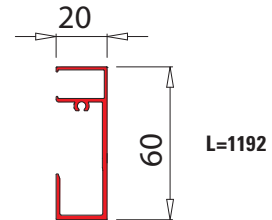

V-8200 / V-8250 MOOVI SOFT-CLOSE

COMPONENTI / COMPONENTS / EINZELTEILE

€▶A.325

V-8200

1. Set accessori per 1 anta scorrevole per sistema V-8200 e V-8250
   - Accessories set for 1 sliding panel for systems V-8200 and V-8250
   - Zubehör für 1 Schiebetür für V-8200 und V-8250
2. AN - IXE