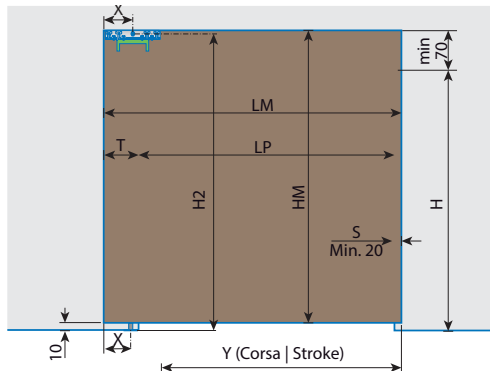

V-8240

$HM = H + \text{min } 60$
Con binario incassato
With embedded rail
Mit versenkter Schiene

$HM = H + \text{min } 60$
Con binario esterno
With external rail
Mit aufliegender Schiene

TECHNICAL

- HM** = H + Min. 60 mm
- Y** = LM - Min. 170 mm
- Z** = 0 ÷ 150 mm (min ÷ max)
- S** = Min. 20 mm
- LM** = LP + 170 mm + S - Z / (LM min = 626 mm)
- T** = LM - LP - S
- K** = LP - Z
- X** = 85 mm
- Q** = LM - Z
- H2** = 10 + HM - 13 mm