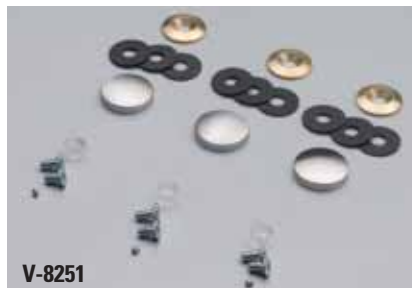

LAVORAZIONE VETRO GLASS PREPARATION GLASBEARBEITUNG

TECHNICAL

xme525A

COMPONENTI / COMPONENTS / EINZELTEILE ▶ 102

V-8200

V-8203

V-8251

V-8204