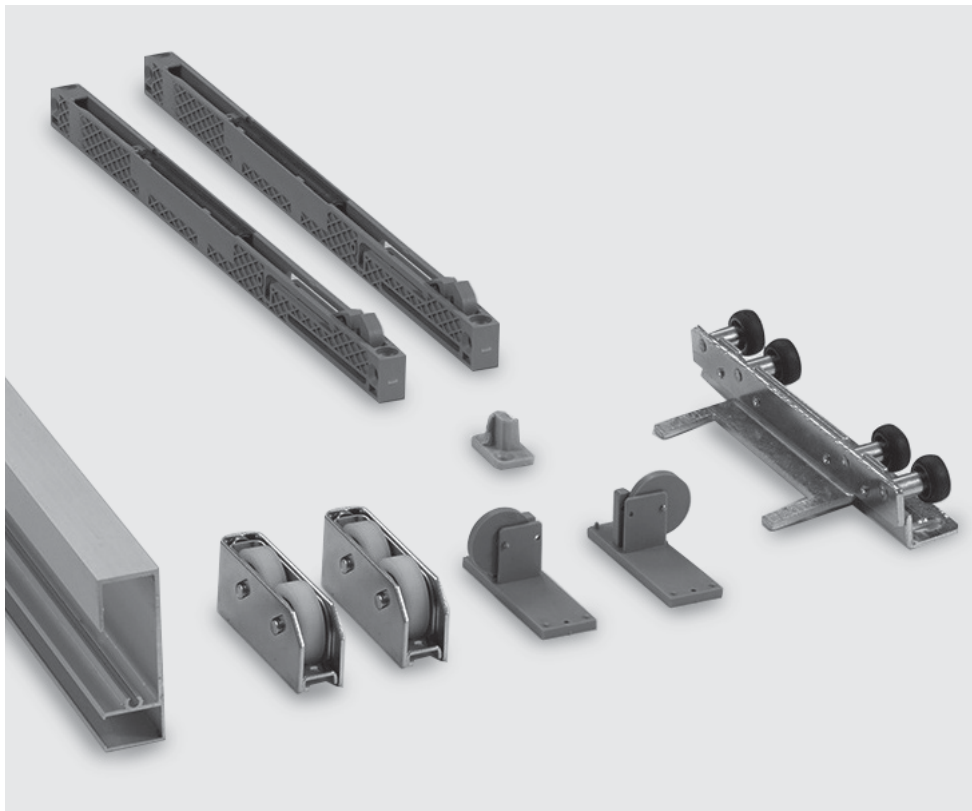

Cod.	Fin. / Fin. / Oberf.	V-8250 SET 1 FIX	V-8250 SET 2 FIX
V-8200 L=1192 mm	AN	1	2
V-8203 L=1200 mm	AN / IXE	1	2
V-8251	AN / NS	1	2
V-8204	AN / IXE	1	2

V-8200 / V-8250 MOOVI SOFT-CLOSE

COMPONENTI / COMPONENTS / EINZELTEILE

€▶A.325

V-8200

- Set accessori per 1 anta scorrevole per sistema V-8200 e V-8250
 - Accessories set for 1 sliding panel for systems V-8200 and V-8250
 - Zubehör für 1 Schiebetür für V-8200 und V-8250
- AN - IXE

TECHNICAL

V-8202

- Veletta per binario
 - Cover profile for track profile
 - Profilabdeckung für Laufschiene
- AN - IXE

€▶A.327

V-8203

€▶A.326

- Profilo inferiore compreso di guarnizione
 - Bottom profile with gasket
 - Unteres Profil mit Dichtung
- AN - IXE