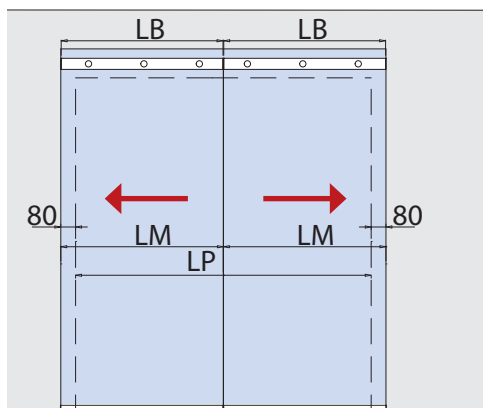

- Set per 1 anta scorrevole, fissaggio a parete
- Sliding door set, wall installation
- Schiebetürset 1-flügelig, Wandmontage

$$LM = LP + (80 + 50)$$

$$LB = LM - 4$$

V-8200 SET 2

€▶A.322

- Set per 2 ante scorrevoli, fissaggio a parete
- Sliding doors set, wall installation
- Schiebetürset 2-flügelig, Wandmontage

$$LM = LP + (80 + 80) / 2$$

$$LB = LM - 4$$

LAVORAZIONE VETRO GLASS PREPARATION GLASBEARBEITUNG

xme525B

COMPONENTI / COMPONENTS / EINZELTEILE ▶ 102

Cod.	Fin. / Fin. / Oberf.	V-8200 SET 1 FIX	V-8200 SET 2 FIX
V-8200 L=1192 mm	AN	1	2
V-8203 L=1200 mm	AN / IXE	1	2
V-8202 L=1196 mm	AN / IXE	1	2
V-8201	AN / NS	1	2
V-8204	AN / IXE	1	2