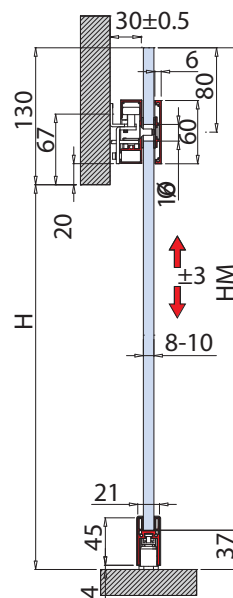

MOOVI SOFT-CLOSE

TECHNICAL

TECHNICAL

MOOVI SOFT-CLOSE

V-8200

$$HM = H + (130 - 37)$$

V-8200 SET 1

€▶A.321

- Set per 1 anta scorrevole, fissaggio a parete
- Sliding door set, wall installation
- Schiebetürset 1-flügelig, Wandmontage

$$LM = LP + (80 + 50)$$

$$LB = LM - 4$$

V-8200 SET 2

€▶A.322

- Set per 2 ante scorrevoli, fissaggio a parete
- Sliding doors set, wall installation
- Schiebetürset 2-flügelig, Wandmontage

$$LM = LP + (80 + 80) / 2$$

$$LB = LM - 4$$

LAVORAZIONE VETRO GLASS PREPARATION GLASBEARBEITUNG

xme525B

COMPONENTI / COMPONENTS / EINZELTEILE ▶ 102

Cod.	Fin. / Fin. / Oberf.	V-8200 SET 1 FIX	V-8200 SET 2 FIX
V-8200 L=1192 mm	AN	1	2
V-8203 L=1200 mm	AN / IXE	1	2
V-8202 L=1196 mm	AN / IXE	1	2
V-8201	AN / NS	1	2
V-8204	AN / IXE	1	2