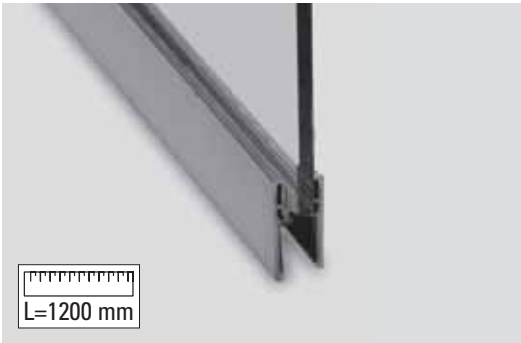

TECHNICAL

V-8202

- Veletta per binario
 - Cover profile for track profile
 - Profilabdeckung für Laufschiene
- AN - IXE

€▶A.327

V-8203

€▶A.326

- Profilo inferiore compreso di guarnizione
 - Bottom profile with gasket
 - Unteres Profil mit Dichtung
- AN - IXE

V-8201

€▶A.328

- Set 3 pz punti di fissaggio per 1 anta e tappi laterali per veletta V-8202
 - Set 3 pcs fixing points for 1 panel and endcaps for cover profile V-8202
 - Set 3 Stk Punkthalterungen für 1 Flügel und Endkappen für Abdeckung V-8202
- AN - NS