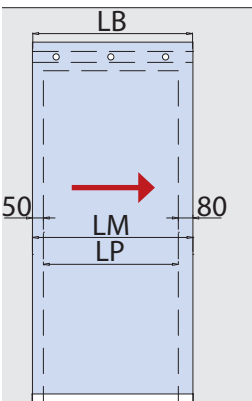

$$LM = LP + (80 + 80) / 2$$

$$LB = LM - 4$$

LAVORAZIONE VETRO GLASS PREPARATION GLASBEARBEITUNG

xme525B

COMPONENTI / COMPONENTS / EINZELTEILE ▶ 102

Cod.	Fin. / Fin. / Oberf.	V-8200 SET 1 FIX	V-8200 SET 2 FIX
V-8200 L=1192 mm	AN	1	2
V-8203 L=1200 mm	AN / IXE	1	2
V-8202 L=1196 mm	AN / IXE	1	2
V-8201	AN / NS	1	2
V-8204	AN / IXE	1	2

MOOVI SOFT-CLOSE

V-8250

$$HM = H + (130 - 37)$$

V-8250 SET 1

€▶A.323

- Set per 1 anta scorrevole, fissaggio a parete
- Sliding door set, wall installation
- Schiebetürset 1-flügelig, Wandmontage

$$LM = LP + (80 + 50)$$

$$LB = LM - 4$$

V-8250 SET 2

€▶A.324

- Set per 2 ante scorrevoli, fissaggio a parete
- Sliding doors set, wall installation
- Schiebetürset 2-flügelig, Wandmontage

$$LM = LP + (80 + 80) / 2$$

$$LB = LM - 4$$