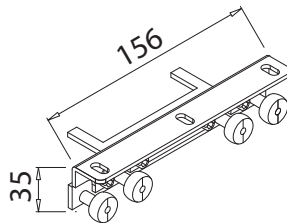

TECHNICAL

V-8202

1. Veletta per binario
   - Cover profile for track profile
   - Profilabdeckung für Laufschiene
2. AN - IXE

€▶A.327